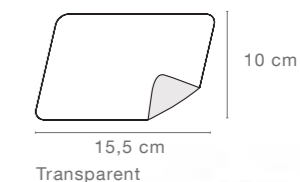

FILM PROTECTOR

Ref. X1SL02